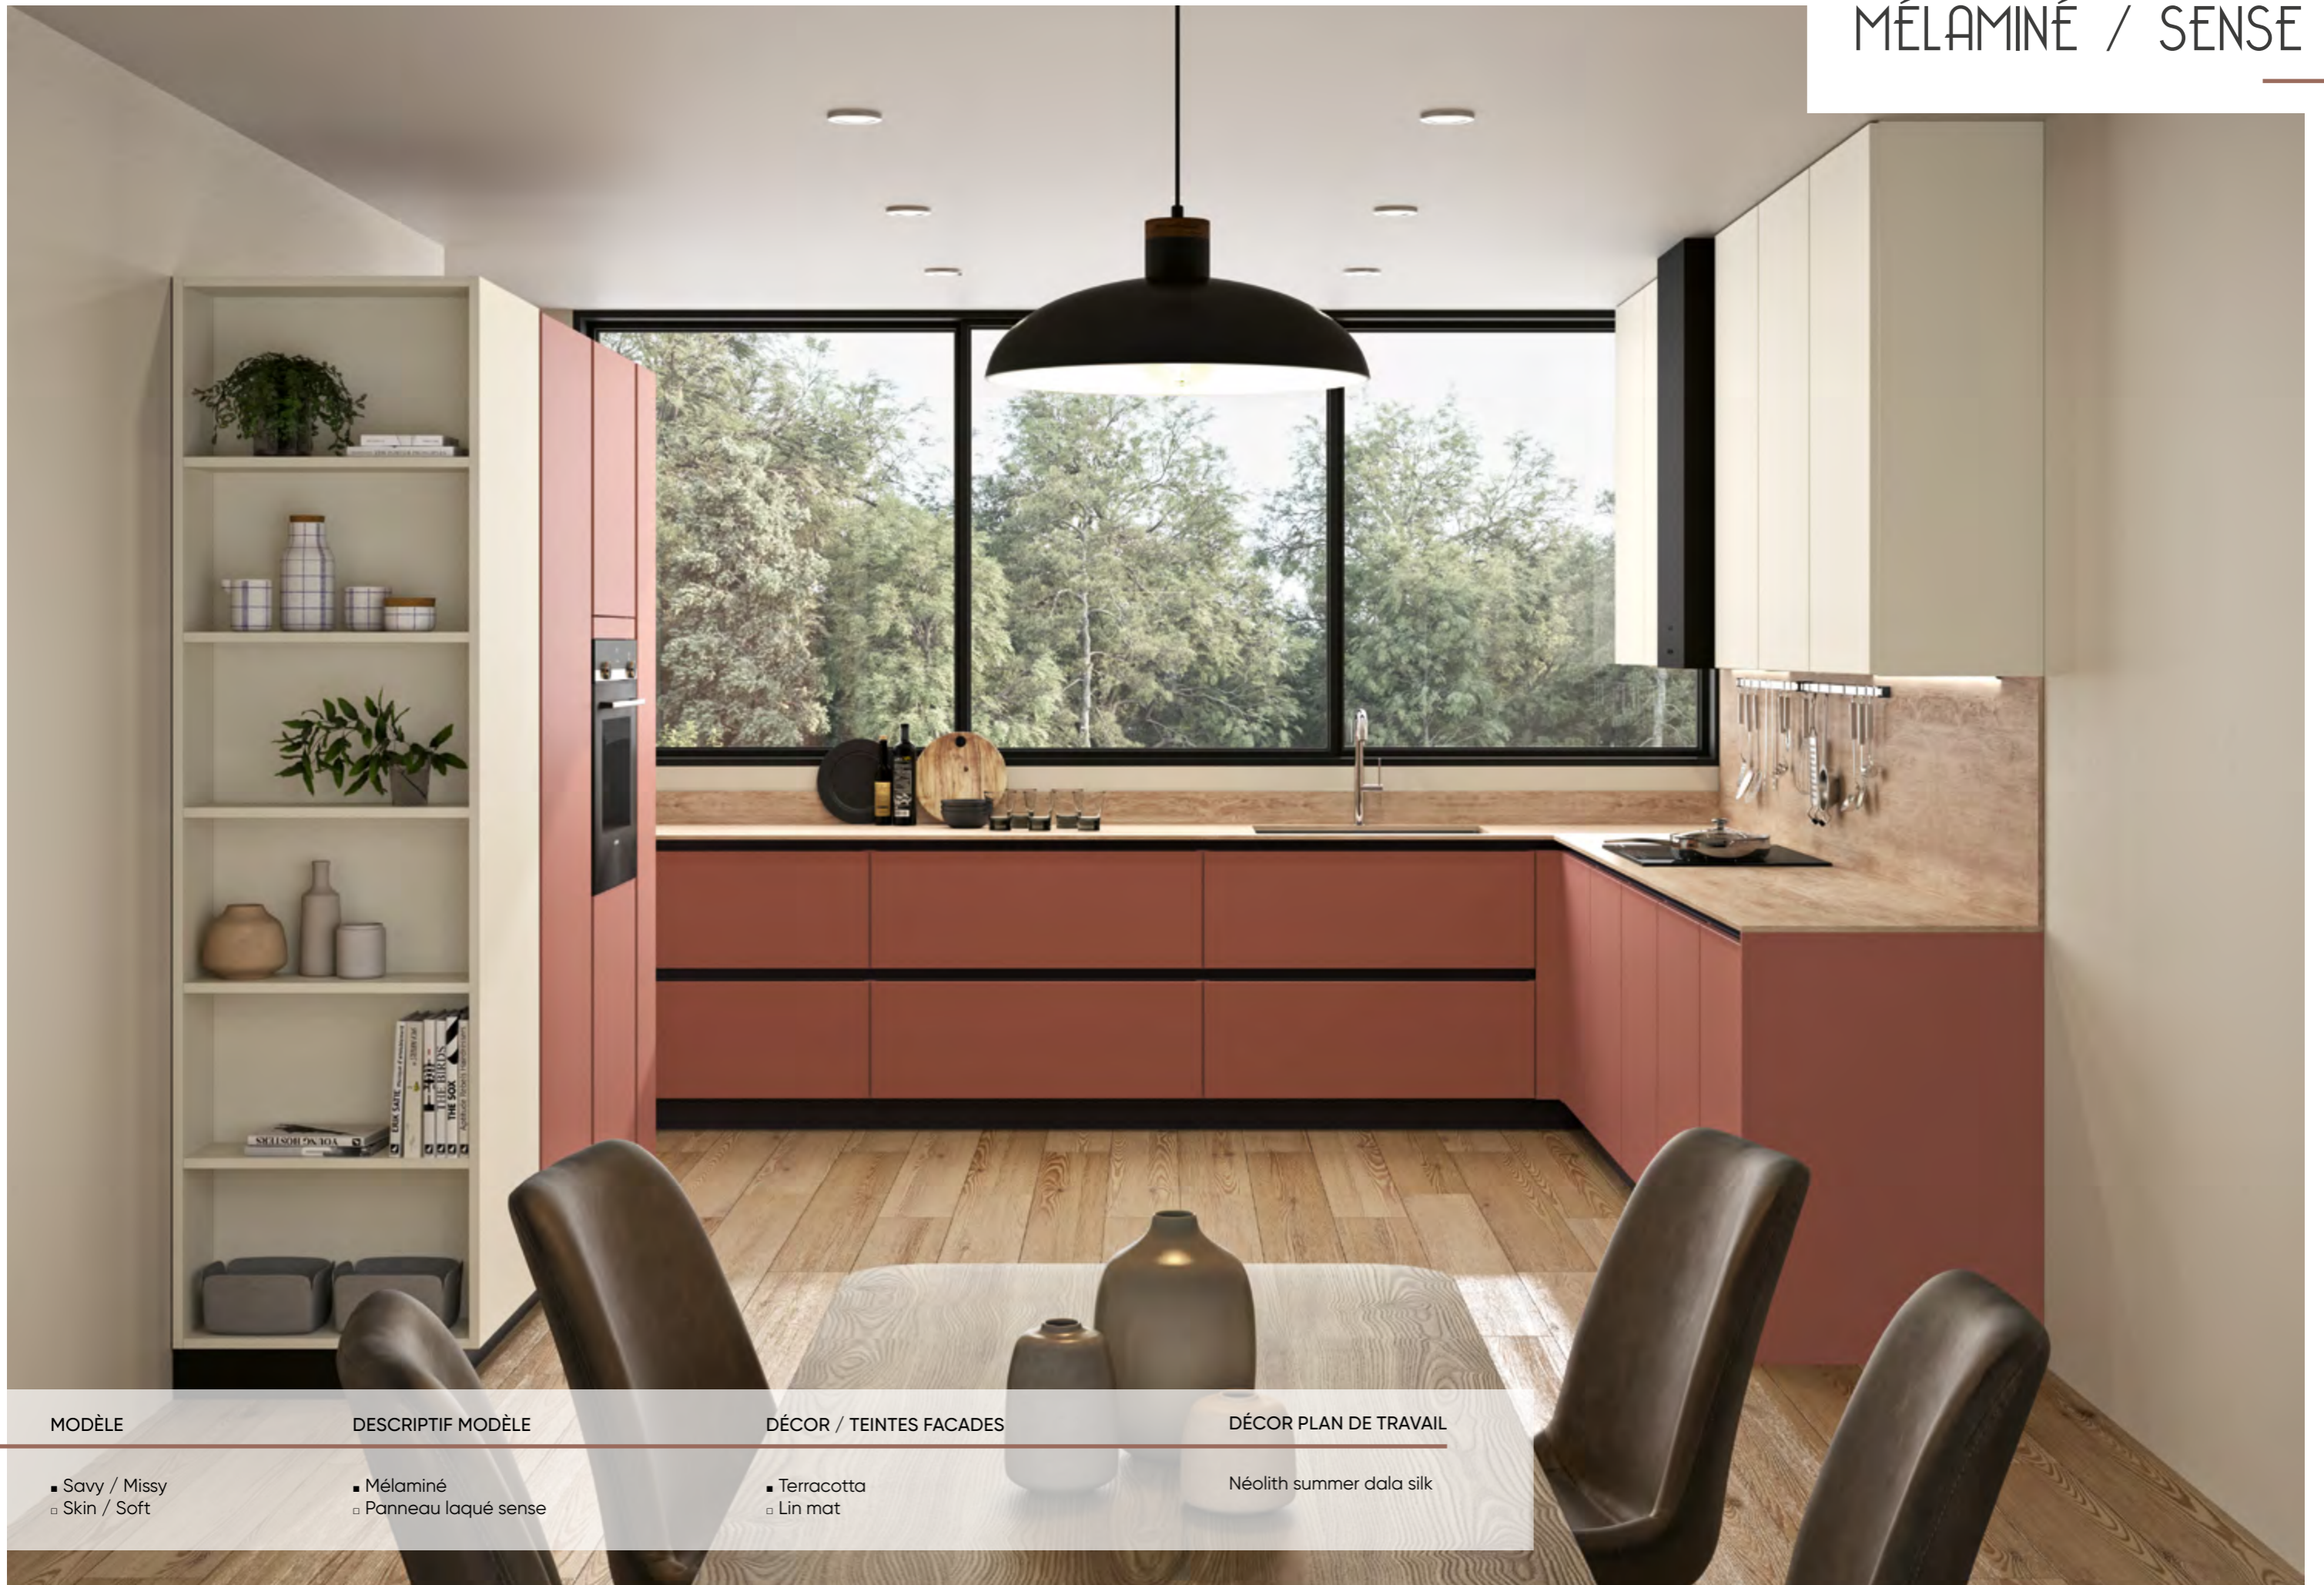

MODÈLE

- Savy / Missy
- Skin / Soft

DESCRIPTIF MODÈLE

- Mélaminé
- Panneau laqué sense

DÉCOR / TEINTES FACADES

- Terracotta
- Lin mat

DÉCOR PLAN DE TRAVAIL

- Néolith summer dala silk