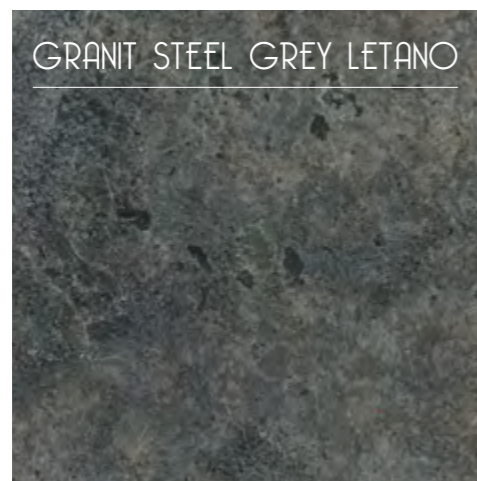

Granit steel grey letano

Décor façade
Blanc baltique verni mat

Plan de travail
Granit steel grey letano

LE + PRODUIT

TIROIR AVEC PAROI FINE POUR UNE MEILLEURE ESTHÉTIQUE ET UN ESPACE DE RANGEMENT OPTIMISÉ

Stratifié décor imitation chêne à noeuds

LA SOLIDITÉ ET L'ÉLÉGANCE DU NÉOLITH ET DU GRANIT

Solide et durable

Peu d'entretien

Résistance aux rayures

MODÈLE

Espanes / Mazerés

DESSCRIPTIF MODÈLE