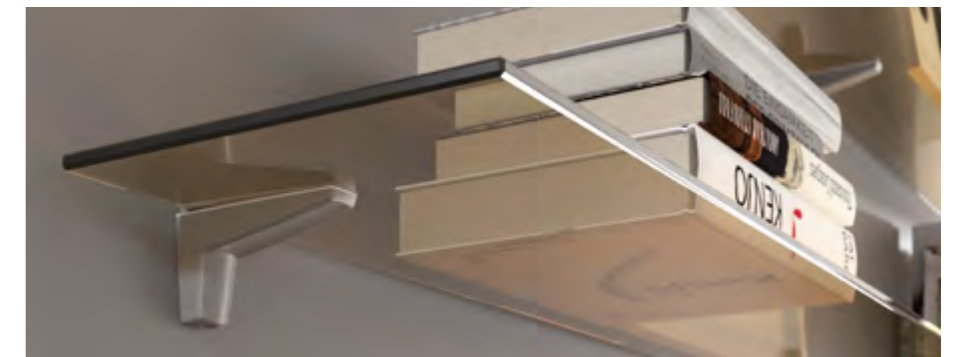

LES AMÉNAGEMENTS MEUBLES