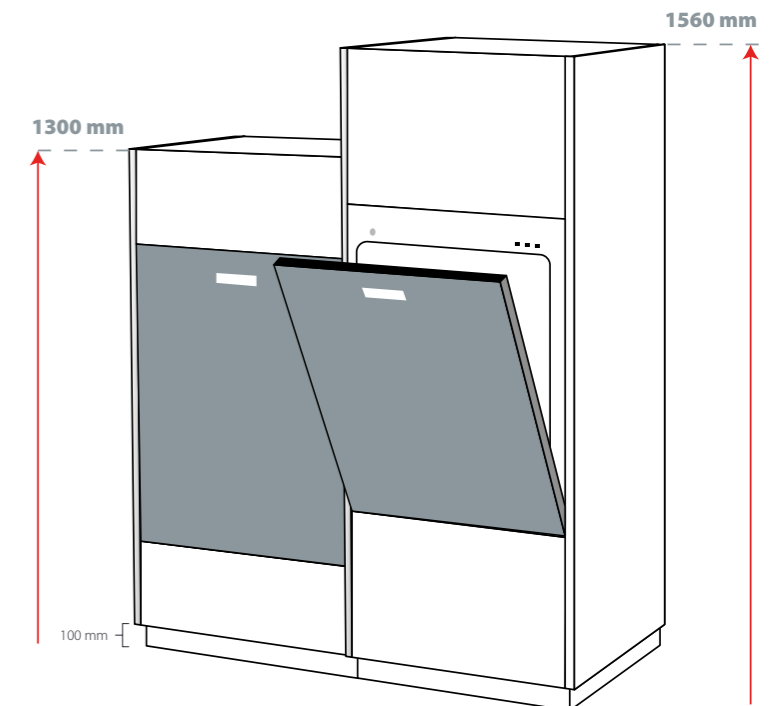

MEUBLE ARMOIRE LAVE-VAISSELLE
2 hauteurs d'intégration possibles