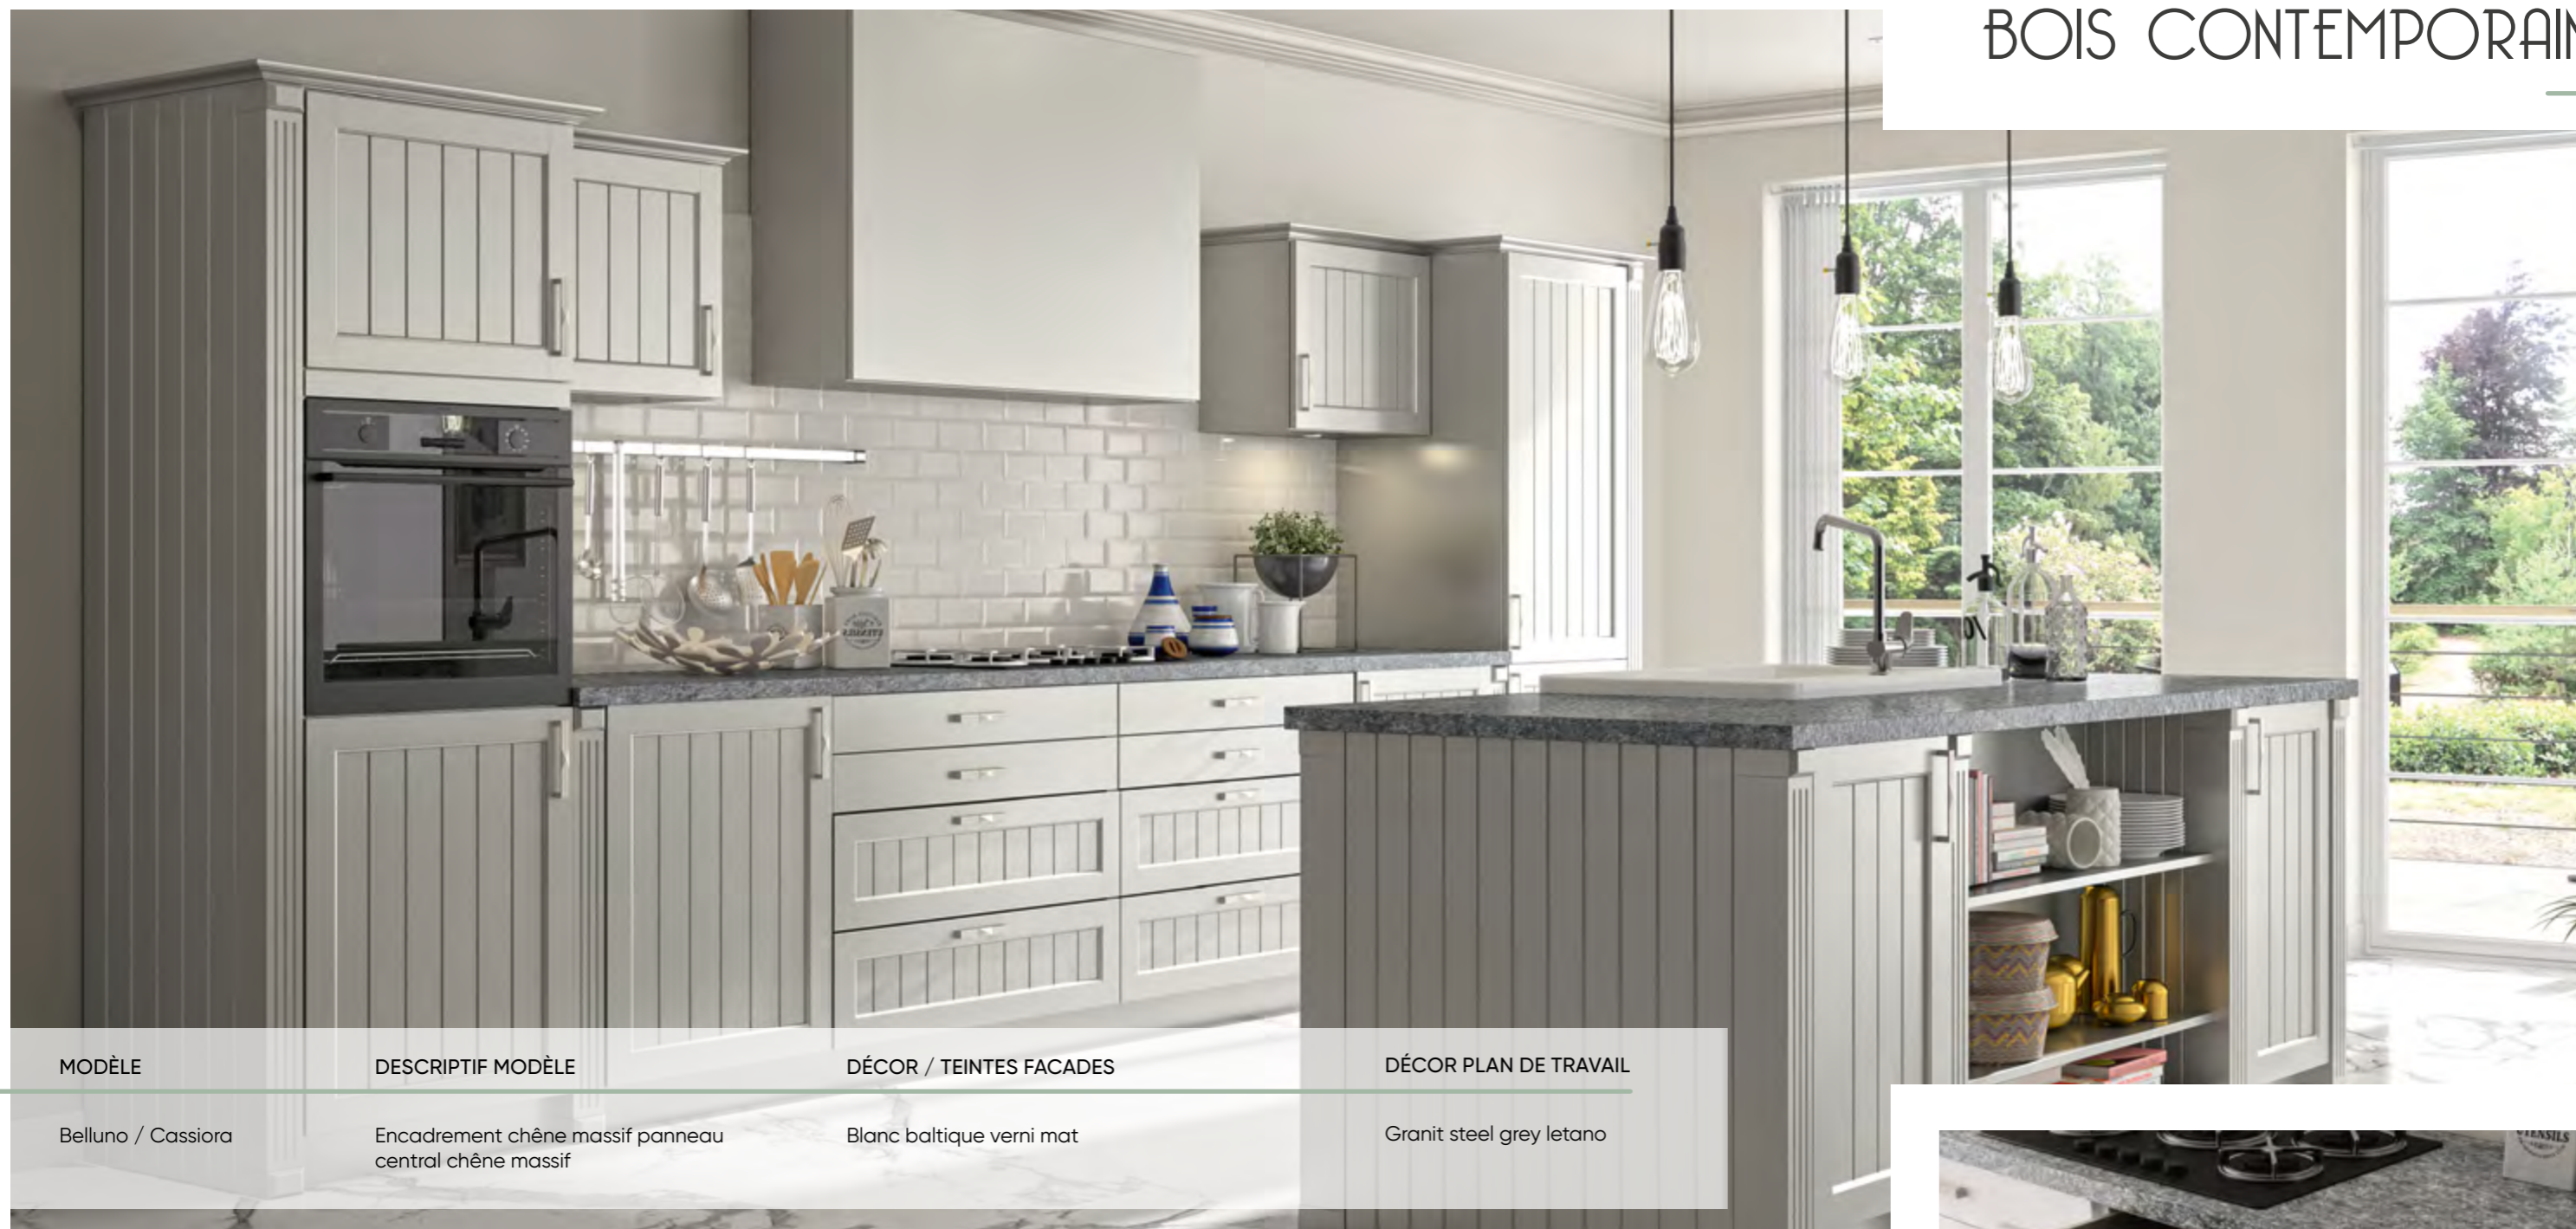

Granit noir blacki anciento

MODÈLE

DESCRIPTIF MODÈLE

DÉCOR / TEINTES FACADES

DÉCOR PLAN DE TRAVAIL

Belluno / Cassiora

Encadrement chêne massif panneau central chêne massif

Blanc baltique verni mat