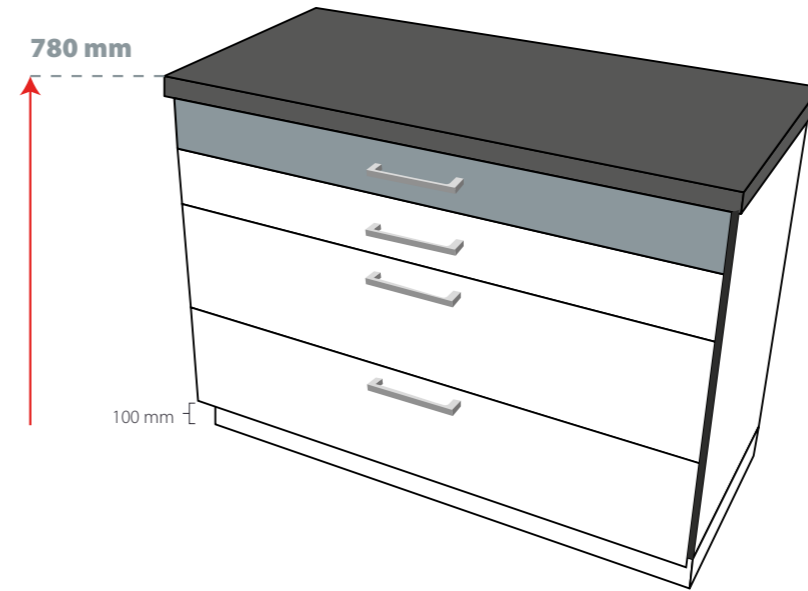

Les dispositifs de SORTIE TOTALE

Ne vous agenouillez plus devant des meubles à étagères pour aller chercher vos ustensiles « à l'aveugle ».

Nos meubles regorgent de **dispositifs à sortie totale**: tiroirs, tiroirs à l'anglaise, casseroiliers.

Les meubles sans poignée avec l'aide mécanique à l'ouverture intégrée « **TIP-ON** » s'ouvrent sur une simple pression et se referment en repoussant légèrement la face.

Des produits À LA HAUTEUR

Nos meubles bas de 780 mm offrent une hauteur de travail **parfaitement adaptée** à votre taille, pour cuisiner **sans effort**.