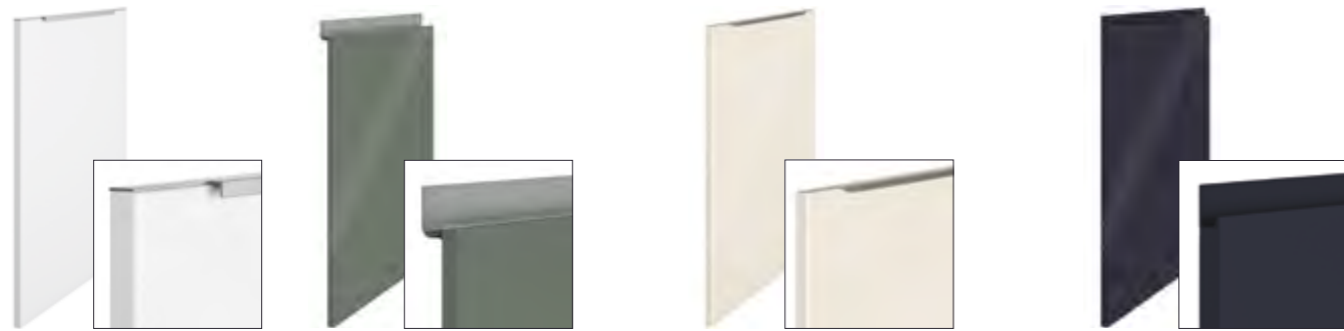

SP SKIN / SP SOFT
Profil prise de main sur le caisson, 4 finitions.

VECTOR SKIN / VECTOR SOFT
Poignée profil finition gris anthracite ou noir.

PROFIL SKIN / PROFIL SOFT
Poignée prise en main finition inox intégrée à la façade.

TRIM SKIN / TRIM SOFT
Poignée profil finition inox.