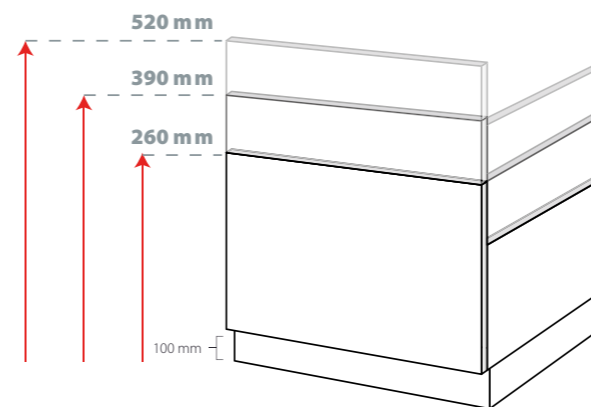

MEUBLE BAS LAVE-VAISSELLE
3 hauteurs d'intégration possibles